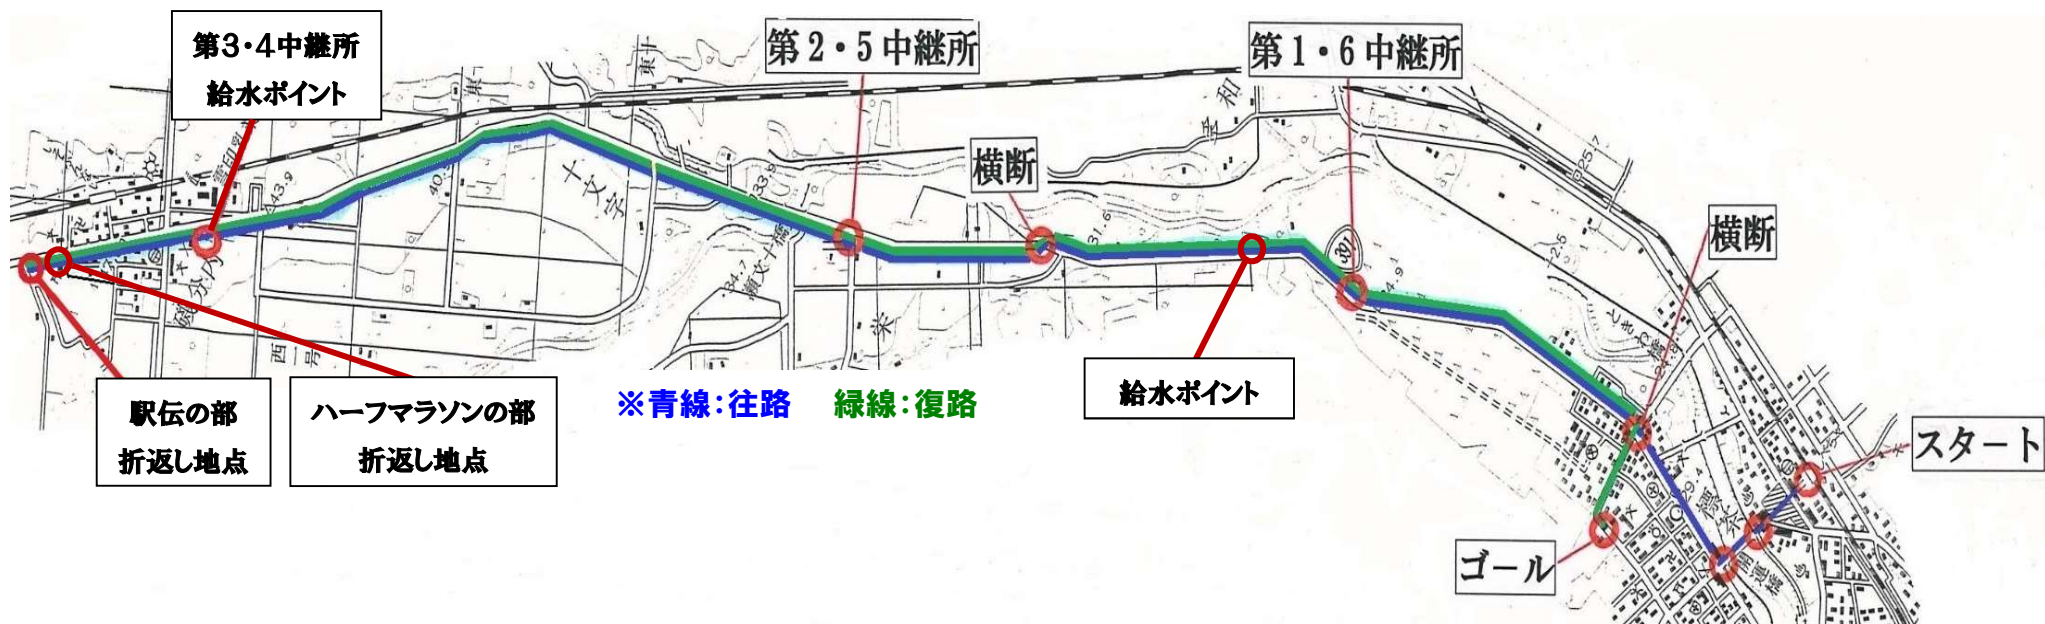

# 第 52 回標茶町駅伝競走大会 コース図

令和 6 年 9 月 1 4 日 (土) 開催

令和 5 年度 第 51 回大会 (参考)

駅伝出場チーム数 23 チーム (161 人)

|         | スタート<br>3,314m | 第 1 中継所<br>2,937m | 第 2 中継所<br>3,946m | 第 3 中継所<br>1,985m | 第 4 中継所<br>3,946m | 第 5 中継所<br>2,937m | 第 6 中継所<br>2,450m | ゴール     |
|---------|----------------|-------------------|-------------------|-------------------|-------------------|-------------------|-------------------|---------|
| 先頭通過時刻  | 10 : 00        | 10 : 10           | 10 : 20           | 10 : 33           | 10 : 40           | 10 : 53           | 11 : 03           | 11 : 11 |
| 最後尾通過時刻 | 10 : 00        | 10 : 20           | 10 : 36           | 11 : 00           | 11 : 12           | 11 : 34           | 11 : 53           | 12 : 08 |
| 時間差     | 0 : 00         | 0 : 10            | 0 : 16            | 0 : 27            | 0 : 32            | 0 : 41            | 0 : 50            | 0 : 57  |

ハーフマラソン出場者数 30 人

|         | スタート    | ゴール     |
|---------|---------|---------|
| 先頭通過時刻  | 10 : 00 | 11 : 18 |
| 最後尾通過時刻 | 10 : 00 | 12 : 22 |
| 時間差     | 0 : 00  | 1 : 04  |