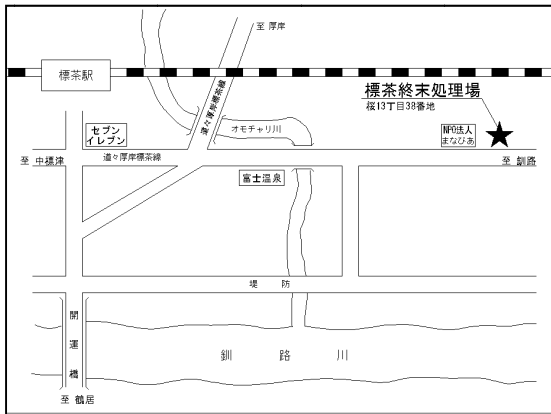

# 標茶終末処理場 施設見学会開催!

しべちやしゅうまつしよりじょう

しせつけんがくかいさい

汚水がどのように処理されて自然へかえていくのか、施設見学をしながら下水道の大切さを知っていただくために【標茶終末処理場 施設見学会】を実施します。  
 汚水処理施設の見学や微生物を顕微鏡で観察するなど、日常生活ではあまり意識しない下水道の世界をのぞいてみませんか?

## ◆ 開催日程

**2019.9.28 (土)**

[ 開催時間 ] 10:00 ~ 14:00

[ 開催場所 ] 標茶終末処理場内

## ◆ 会場案内

★会場内位置図

◇標茶終末処理場(標茶町桜 13 丁目 38 番地)

標茶駅より徒歩約 20 分

◇事前予約は不要です。

◇雨天時決行(大雨の場合は中止)

◇小学生以下のお子様は、保護者同伴でお願いします。

◇駐車場、駐輪場もご用意しております。詳細は左記の会場位置図をご覧ください。