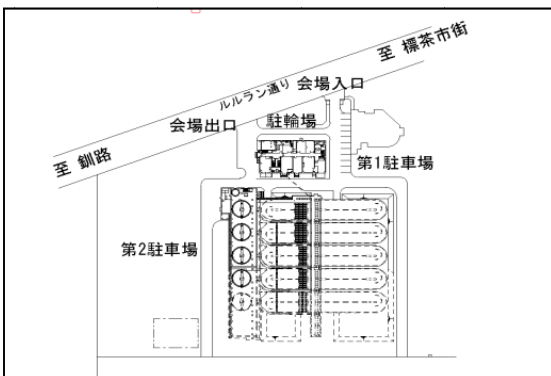

## ◆ 会場案内

★会場内位置図

◇標茶終末処理場(標茶町桜 13 丁目 38 番地)

標茶駅より徒歩約 20 分

◇事前予約は不要です。

◇雨天時決行(大雨の場合は中止)

◇小学生以下のお子様は、保護者同伴でお願いします。

◇駐車場、駐輪場もご用意しております。詳細は左記の会場位置図をご覧ください。