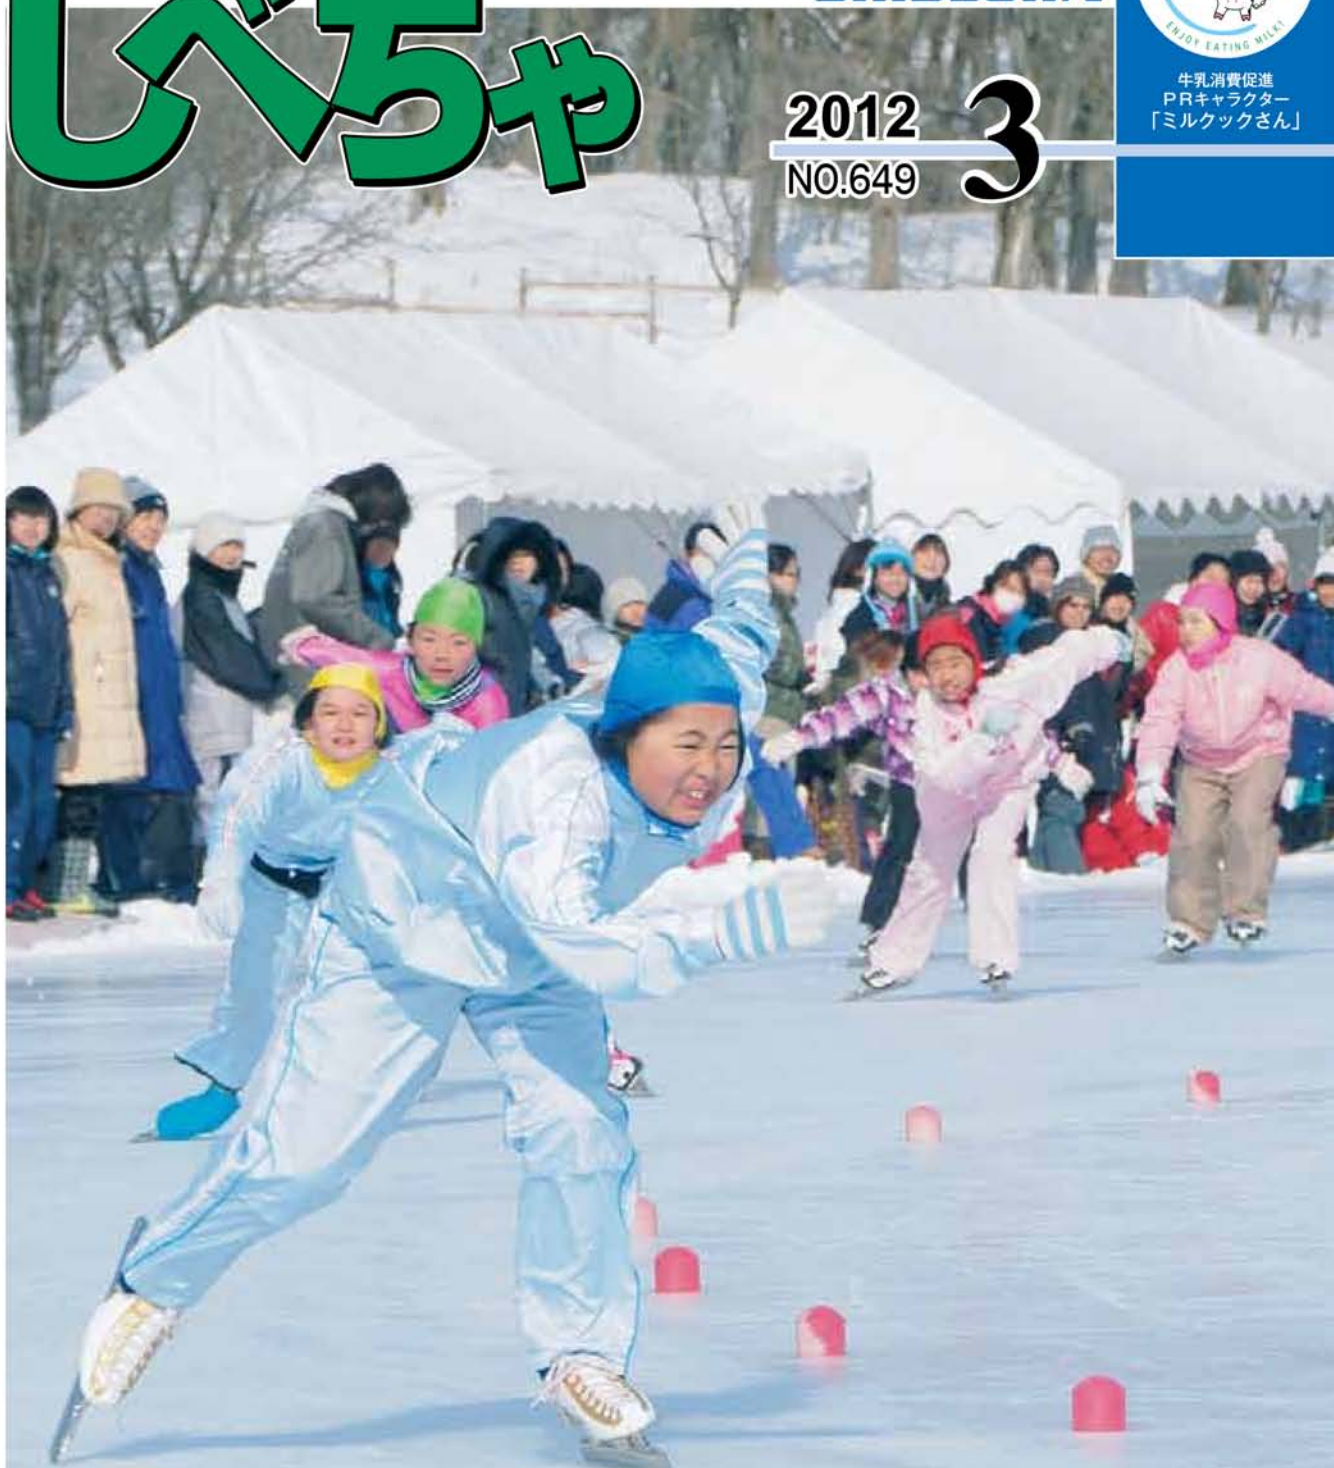

# 広報 しべちや

SHIBECHA

2012 3  
NO.649

牛乳消費促進  
PRキャラクター  
「ミルクックさん」

## 元気いっぱい氷上を力走!!

今年で32回目を迎えた町民スケート大会。幼児から中学生まで192人の選手が出場し、保護者らの声援を受け一生懸命ゴールを目指しました。選手らは日ごろの練習の成果を発揮して、6種目の競技で大会記録が更新されました。

(2月4日、多目的運動広場スケートリンク)