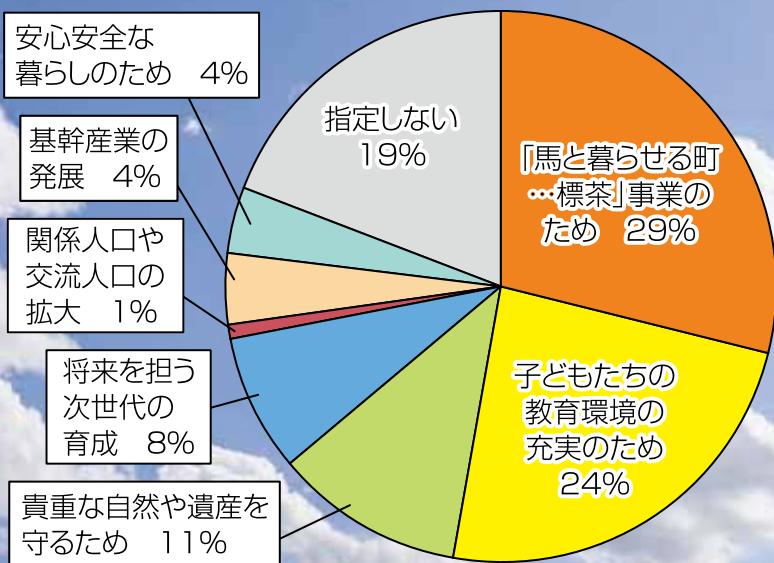

- 受付 / 12月8日(金)までに申請書などを教育委員会へ提出してください
- 問い合わせ / 教育委員会管理課学校教育係 (☎内線285)

町ホームページ

標茶町ふるさと納税

令和4年度
実績報告

寄附件数 11,976件、寄附額 2億2,444万7千円

初年度は422万円

いただいた寄付から必要経費を除いた残りをまちづくりに活用させていただきました。

令和4年度ふるさと納税 用途ごとの寄附割合

興味のある
事業者の方は
お気軽にご相談
ください。

問い合わせ / 役場企画財政課企画調整係 (2階17番窓口 ☎内線222)

佐藤カツ子さん
(沼幌)

田村スミ子さん
(川上)

長寿88歳
おめでとうございます

《令和5年9月撮影》
掲載に同意いただいた方のみ掲載しています。

石丸秀雄さん
(平和)

高橋美登利さん
(麻生)