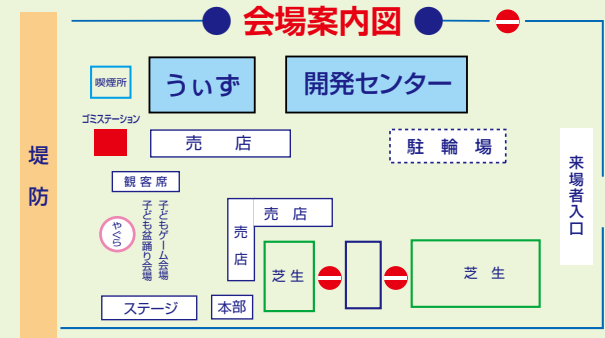

施設予約受付

宿泊・宴会に関する予約については現在調整中です。広報しべちゃ9月号および町ホームページにてお知らせします。

イメージ図

標茶町駅伝競走大会&ハーフマラソン 出場選手募集

52回目を迎える標茶町駅伝競走大会&ハーフマラソンの出場者を募集開始。個人、チームでも楽しめる大会です。今年もキッチンカーがきます。

○日時：9/14(土) 開会式…8:40 \ 詳細はこちらから/
スタート…10:00

※悪天中止

駅伝7区間（全長21.515km）

ハーフマラソン（21.095km）

○部門：駅伝競走の部…一般から小学生 全8部門
ハーフマラソン…男性の部・女性の部 全2部門

○コース：標茶駅前(スタート)→磯分内(折り返し)→農業者トレーニングセンター前(ゴール)

○参加費：無料

○定員：ハーフマラソンは定員100人（町内外問わず、2時間30分以内に走りきれる方）

○申込期限：8/14(水)

申し込み・問い合わせ／農業者トレーニングセンター（☎485-2434）

午後 1:00~午後 9:00

しべちや夏まつり

2024. 8/11 日

町民花火大会

午後 8:00 打上開始

◎打上場所/釧路川河川敷特設会場◎

タイムスケジュール

- 午後 1:00~午後 9:00 ● 縁日祭
- 午後 1:00~ ● オープニング
陸上自衛隊第5音楽隊 演奏
- 午後 2:00~ ● 子供ゲーム大会 (先着20名)
とうもろこし早むき大会 (優勝賞品有)
- 午後 2:30~ ● 子供ゲーム大会 (先着20名) 小学生限定
も〜も〜スリッパかご入れゲーム大会 (参加賞有)
- 午後 3:00~ ● 大道芸パフォーマンス
- 午後 3:30~ ● 標茶音頭保存会 演舞
- 午後 4:00~ ● 子ども盆踊り (参加するとおやつがもらえるよ)
- 午後 4:30~ ● 川上シンフォニア・ウインドアンサンブル 演奏
- 午後 5:15~ ● 標茶熊牛まとい組 演舞
- 午後 6:45~ ● キャバーン ライブ
- 午後 8:00~ ● 町民花火大会
(打上: PM8:00予定)

会場案内図

夏まつり出店者

- 商工会青年部 ● 商工会女性部 ● 標茶地区連合
- 自衛隊帯広地方協力本部
- 釧路河川事務所 ● 小野商店
- ミルキークラウン ● 東部ダイハツ
- エフシーエス ● 居仲門 ● ナイトイン M
- カラオケキッチン たんぼぼ
- ホテル テレーノ気仙 ● 風牧場

※11日悪天候の場合は12日に順延します

陸上自衛隊第5音楽隊

主催/しべちや夏まつり実行委員会

協力/有限会社 釧根東部運輸