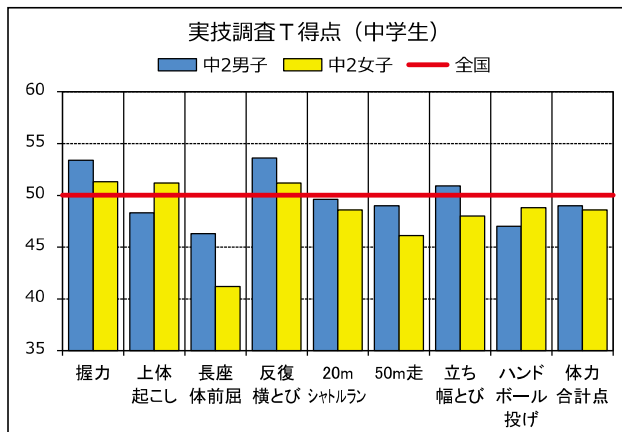

【中学校】

上のグラフは、全国平均を50としたときの本町の児童生徒の結果です。今年度の体力合計点は小学生が男女とも上回り、中学生は若干下回りましたが、体力向上の取組の成果が表れた結果となりました。種目別では、小5男子、女子ともに8種目、中2男子、女子ともに3種目で全国平均を上回りました。家庭では、朝食を毎日食べるなどの基本的な生活習慣を確立するとともに、家族で運動する機会を意識的に増やすことが必要です。