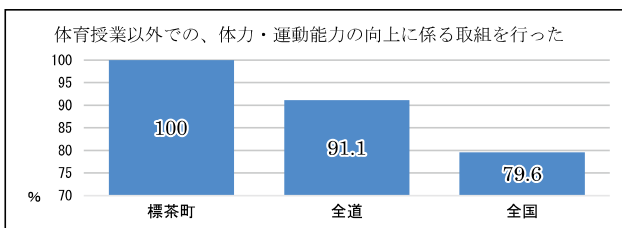

3 学校質問紙調査から

標茶町の全ての小学校で、体育授業以外での体力・運動能力の向上を目指した取組を行っています。このような取組が、運動を大切だと考える児童を育てることにつながっています。