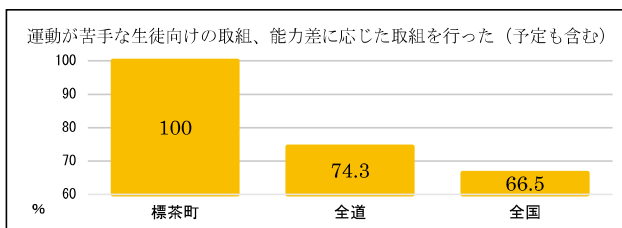

#### ◇「運動やスポーツは大切なものか」

(単位は「%」)

生涯にわたって心身の健康を保持増進するため、運動やスポーツを大切だと考える意識が大切です。学校と家庭、地域が連携し子どもたちが楽しく体を動かす機会を創り、運動やスポーツへの興味につなげていきたいものです。

#### ◇「小学校(中学校)を卒業しても自主的に運動したいか」

(単位は「%」)

部活動や少年団活動、体育の授業だけではなく、自宅でする手軽な運動や、家族や仲間と楽しみながら体を動かす習慣をつけることで、自分から進んで運動したいという気持ちを育てていきたいものです。

### 3 学校質問紙調査から

標茶町の全ての小学校で、体育授業以外での体力・運動能力の向上を目指した取組を行っています。このような取組が、運動を大切だと考える児童を育てることにつながっています。

標茶町の全ての中学校で、運動が苦手な生徒向けの取組や能力差に応じた取組を行っています。このような取組が、自主的に運動しようとする生徒を育てることにつながっています。