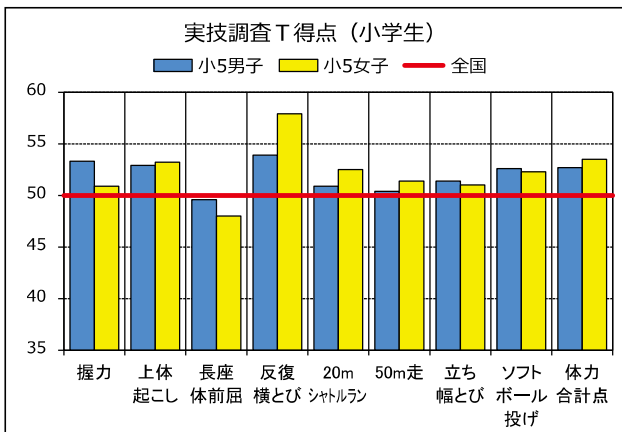

令和5年度

「全国体力・運動能力、運動習慣等調査」調査結果

スポーツ庁では、全国的な子どもの体力の状況を把握・分析することを目的とし、小学校5年生と中学校2年生を対象とした「全国体力・運動能力、運動習慣等調査」を実施しています。今年度の調査期間は4～7月で、8種目の実技調査および質問紙調査が行われました。

本調査により測定できるのは体力などの特定の一部分であり、学校における教育活動の一側面ではありますが、令和5年度の標茶町小学校5年生53人、中学校2年生68人の調査結果の概要をお知らせします。

1 種目別の結果

【小学校】