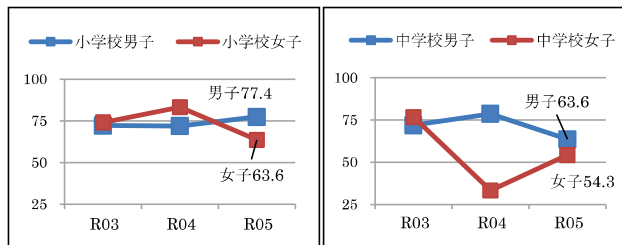

2 質問紙調査から

◇「運動やスポーツは大切なものか」

(単位は「%」)

生涯にわたって心身の健康を保持増進するため、運動やスポーツを大切だと考える意識が大切です。学校と家庭、地域が連携し子どもたちが楽しく体を動かす機会を創り、運動やスポーツへの興味につなげていきたいものです。