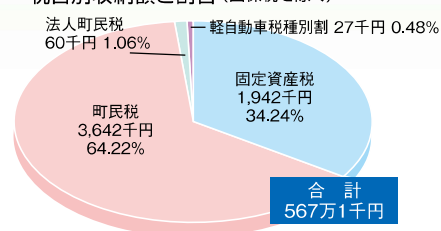

■令和3年度までの滞納分

税目別収納額と割合（国保税を除く）