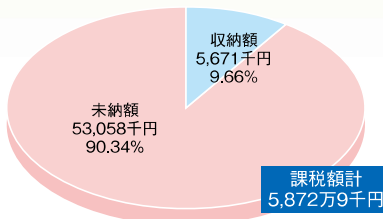

■令和3年度までの滞納分町税の収納額と未納額（国保税を除く）