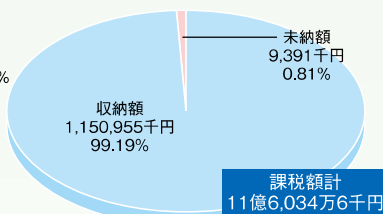

納税へのご協力ありがとうございます

令和4年度 町税の納付結果をお知らせします

■令和4年度課税分

税目別収納額と割合（国保税を除く）

■令和4年度課税分町税の収納額と未納額（国保税を除く）

■令和4年度課税分 国民健康保険税収納額と未納額

■令和3年度までの滞納分

税目別収納額と割合（国保税を除く）

■令和3年度までの滞納分町税の収納額と未納額（国保税を除く）

■令和3年度までの滞納繰越分 国保税収納額と未納額

■悪質滞納者には厳しく対応

本町では、納税者との話し合いによる滞納解消に努めています。納税相談の結果、一括で納付できない方は収入に応じた分割納付、疾病・負傷のある方は納付の猶予などが認められる場合があります。一定の収入がありながら「納付の約束を一時的に守らない」「再三にわたり納付の要請に応じない」といった悪質滞納者には、預金、給与などを差し押さえたり、国民健康保険税の滞納者の場合は「短期保険証」、「資格証明書」を交付するなど厳しく対応しています。

※「資格証明書」の交付を受けた方は、医療機関でいったん医療費全額を支払う必要があります。

資金力があるのにも関わらず「再三の催告に応じない」「高額の滞納がある」などの滞納者については、**釧路・根室広域地方税滞納整理機構**へ収納の引き継ぎを行っています。同機構では、釧路・根室管内の町村に代わって、広範囲な調査を行い、預金・給与や土地・建物などの財産を差し押さえて、公売などの処分を専門的に行います。

令和4年度は本町から同機構へ893万円の税額を引継ぎ、うち449万円が収納されました。（収納率約50%）

■お困りの方は早めの相談を

特別の事情があり納付が困難な方は、早めにご相談ください。昼間の相談が困難な方は、夜間相談窓口をご利用ください。（日程は25ページ参照）

■全国のコンビニでも納付が可能です

「平日の昼間は忙しくて納められない」「長期間出張することになった」など、役場や町内の金融機関での納付が難しいという方はコンビニ納付をご利用ください。

■自宅にしながら納付が可能です

地方税共同機構が提供する「地方税お支払いサイト」を利用することで、自宅にしながら、クレジットカード決済（別途手数料が必要ですが）、各種スマートフォン決済アプリで納付手続きが可能です。

また、納付書に印刷しているバーコードをスマートフォンのカメラで読み取り、電子マネーにより決済を行うこともできます。

コンビニ納付をご利用の際は、**期別と納期限**をよく確認し、納付書を切り取ってお支払いください。期別を間違えて納付すると、督促状が發送されることがありますのでご注意ください。

◆問い合わせ／役場税務課納税係（1階⑩番窓口☎485-2111内線155）