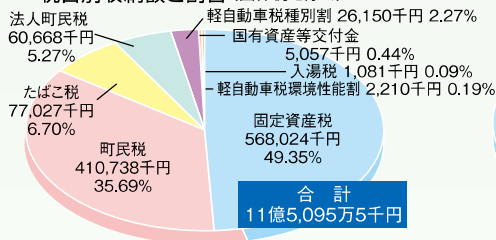

納税へのご協力ありがとうございます

令和4年度 町税の納付結果をお知らせします

■令和4年度課税分

税目別収納額と割合（国保税を除く）

■令和4年度課税分町税の収納額と未納額（国保税を除く）