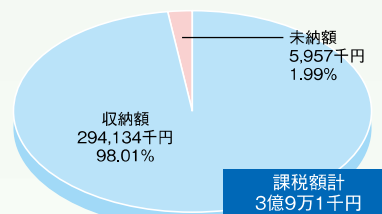

■令和4年度課税分 国民健康保険税収納額と未納額