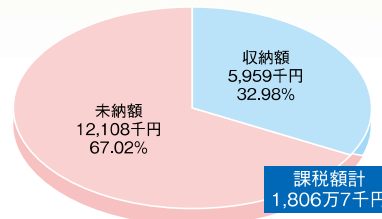

■令和3年度までの滞納繰越分 国保税収納額と未納額

■悪質滞納者には厳しく対応

本町では、納税者との話し合いによる滞納解消に努めています。納税相談の結果、一括で納付できない方は収入に応じた分割納付、疾病・負傷のある方は納付の猶予などが認められる場合があります。一定の収入がありながら「納付の約束を一時的に守らない」「再三にわたり納付の要請に応じない」といった悪質滞納者には、預金、給与などを差し押さえたり、国民健康保険税の滞納者の場合は「短期保険証」、「資格証明書」を交付するなど厳しく対応しています。

※「資格証明書」の交付を受けた方は、医療機関でいったん医療費全額を支払う必要があります。

資金力があるのにも関わらず「再三の催告に応じない」「高額の滞納がある」などの滞納者については、**釧路・根室広域地方税滞納整理機構**へ収納の引き継ぎを行っています。同機構では、釧路・根室管内の町村に代わって、広範囲な調査を行い、預金・給与や土地・建物などの財産を差し押さえて、公売などの処分を専門的に行います。

令和4年度は本町から同機構へ893万円の税額を引継ぎ、うち449万円が収納されました。（収納率約50%）

■お困りの方は早めの相談を

特別の事情があり納付が困難な方は、早めにご相談ください。昼間の相談が困難な方は、夜間相談窓口をご利用ください。（日程は25ページ参照）

■全国のコンビニでも納付が可能です

「平日の昼間は忙しくて納められない」「長期間出張することになった」など、役場や町内の金融機関での納付が難しいという方はコンビニ納付をご利用ください。

■自宅にしながら納付が可能です

地方税共同機構が提供する「地方税お支払いサイト」を利用することで、自宅にしながら、クレジットカード決済（別途手数料が必要ですが）、各種スマートフォン決済アプリで納付手続きが可能です。

また、納付書に印刷しているバーコードをスマートフォンのカメラで読み取り、電子マネーにより決済を行うこともできます。

コンビニ納付をご利用の際は、**期別と納期限**をよく確認し、納付書を切り取ってお支払いください。期別を間違えて納付すると、督促状が發送されることがありますのでご注意ください。

◆問い合わせ／役場税務課納税係（1階⑩番窓口☎485-2111内線155）