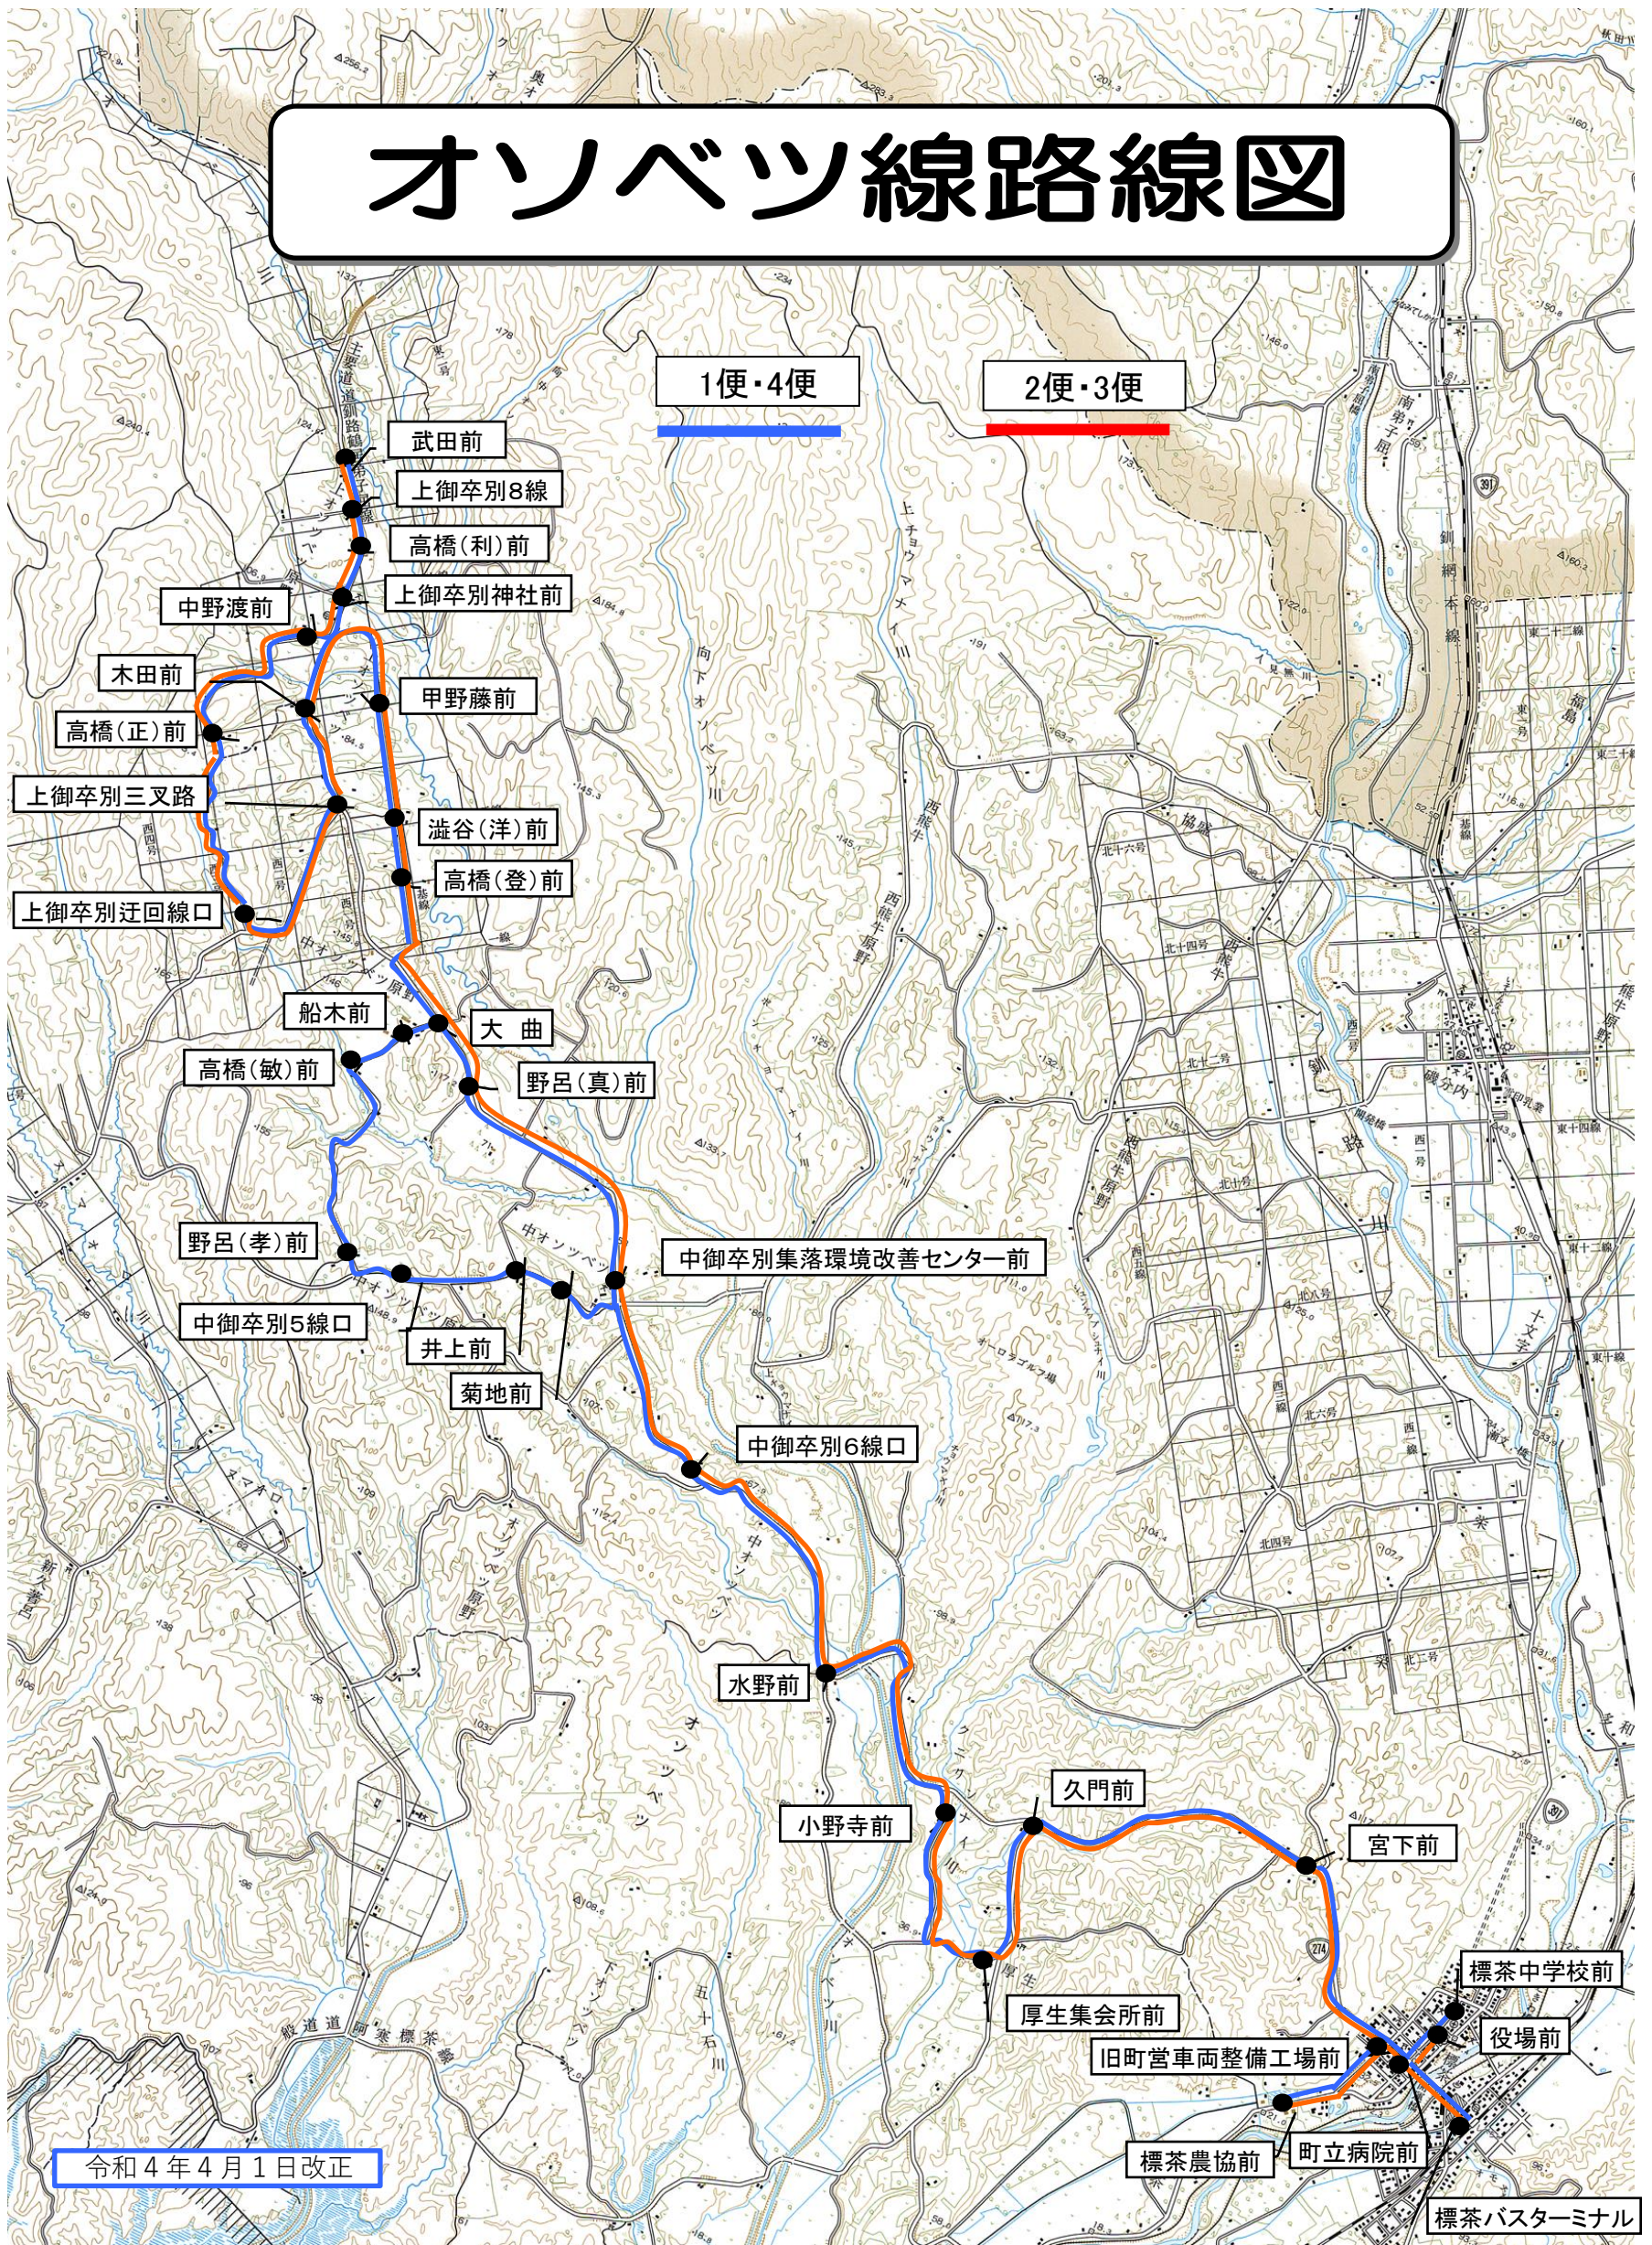

オソベツ線路線図

令和4年4月1日改正