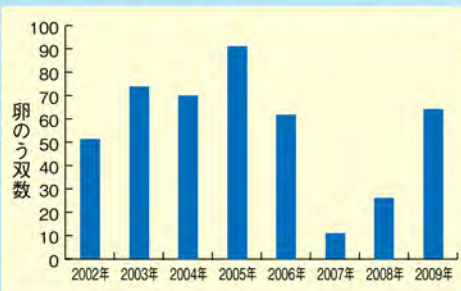

④世界から見たキタサンシヨウウオ
最近の研究では、釧路湿原にすむキタサンシヨウウオは今から160万～190万年前も前から他の地域のキタサンシヨウオとは違う独自の分化をしてきた（＝他の地域とは異なった遺伝情報を持っている）貴重なものであることがわかってきたそうです。

よって塘路で発見され、1992年に町の天然記念物になっています。
※八田線：宗谷海峡を境に、北と南では、すんでいる生き物が違うという考え方。八田三郎氏がとらえた。