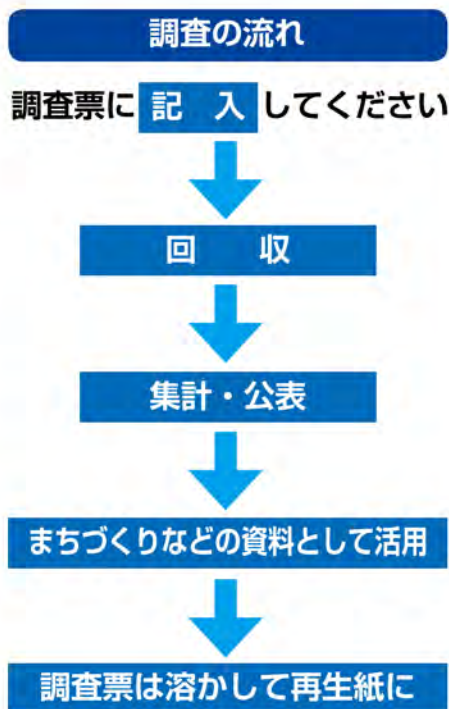

協賛 雪印乳業(株) 磯分内工場・憩の家かや沼

わたしたちの未来のために**10月1日、国勢調査**を実施します
9月下旬から調査員がお伺いします

国勢調査は
 みんなで描く
 日本の自画像

(平成22年国勢調査標語)

**個人情報
 は厳格に保護
 されます**

国勢調査では、統計法によって、
 厳格な個人情報保護が定められて
 います。

国勢調査に従事される方には、
 統計法による守秘義務が課
 せられています。

国勢調査は、5年に一度、日本に住んでいるすべての方を対象に行う大規模な統計調査です。

9月下旬から、調査員がみなさんのお宅まで調査票を配りにお伺いします。調査票がお手元に届いたら、10月1日現在のみなさんの状況を記入してください。

記入していただいた調査票は、封筒に入れて封をした後、調査員に渡していただくか、配布した郵送提出用封筒で提出してください。

2010 国勢調査
 平成22年10月1日

問い合わせ／役場企画財政課企画調整係
 (2階16番窓口 ☎485-2111 内線222)