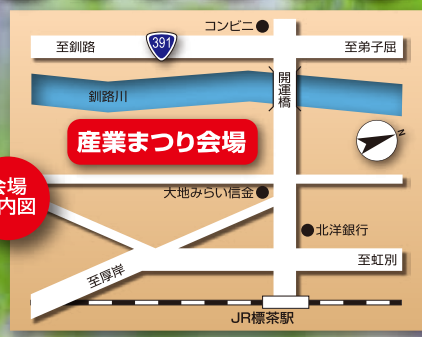

ミニSLコーナー

牧草ロール
ころがし競技
11:10~11:50

管内ゆるキャラも応援参加

しべちゃの牛肉を
食べにきて!!

乳製品の
消費拡大に
ご協力
ください

売気のみなもとは
しべちゃの牛乳!!

12:20~13:05

当たりホルスタインを探せ!

お楽しみ抽選会

14:00~14:50

多数の特産品が当たる!

地場野菜
販売

大興奮!!

他にもイベントが盛りだくさん!
ちびっ子広場に登場するのは
大人気のふわふわ遊具!
ゲームとショーで盛り上がるステージは
まだまだ盛りだくさんのイベントを
お楽しみに!

会場案内図

主催
第43回 標茶町産業まつり実行委員会

- JA しべちゃ・JA 青年部・JA 女性部
標茶町商工会・商工会青年部・商工会女性部
標茶町観光協会・標茶町和牛生産改良組合
標茶町酪農振興会連合会・北海道標茶高校

協賛
雪印メグミルク(株)磯分内工場・憩の家かや沼

●詳しいお問い合わせは
実行委員会事務局
JAしべちゃ 485-2103
標茶町商工会 485-2264
町農林課 485-2111

写真はイメージです

ご当地グルメプロジェクト 出前講座のご案内