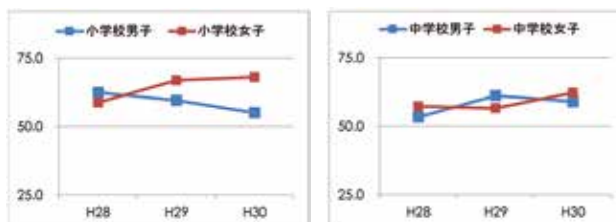

1. 結果の概要

【小学校】

【中学生】

体力合計点は、小学生男子と中学生男子で全国平均を上回りました。種目別では、小中学生男女全てで全国平均を上回る種目が複数ありました。

2. 質問紙調査から

・「運動やスポーツをするのが好き」

「運動やスポーツをするのが好き」と回答した割合が、小中学生全てで全国平均50を上回っています。特に中学校女子で改善が見られました。

・「運動やスポーツは大切なものか」

1週間の運動時間			0分	1～59分	60～419分	420分～
小学校	小学校男子	全国	3.4%	3.8%	38.6%	54.2%
		標茶町	2.9%	8.8%	17.6%	70.6%
	小学校女子	全国	4.9%	8.3%	56.1%	30.7%
		標茶町	0.0%	2.9%	23.5%	73.5%
中学校	中学校男子	全国	4.9%	1.6%	8.3%	85.2%
		標茶町	6.1%	0.0%	3.0%	90.9%
	中学校女子	全国	13.5%	5.9%	17.9%	62.7%
		標茶町	8.3%	2.8%	8.3%	80.6%