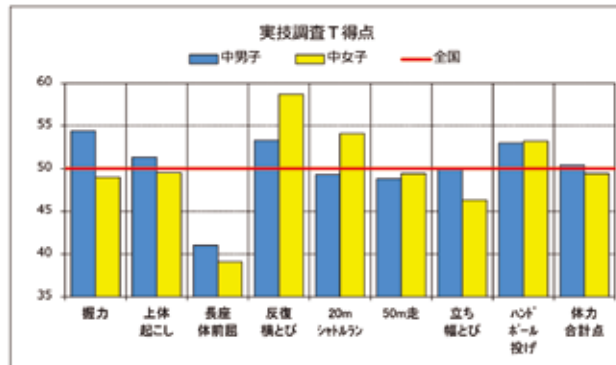

平成30年度

全国体力・運動能力、 運動習慣等調査の 調査結果のお知らせ

文部科学省では、全国的な子どもの体力の状況を把握・分析することを目的とし、小学5年生と中学2年生を対象に毎年「全国体力・運動能力、運動習慣等調査」を実施しています。平成30年度は町内の小学5年生68人、中学2年生71人が参加しました。この調査で測定されるのは体力などの特定の一部分であり、学校教育の一側面ではありますが、調査結果の概要をお知らせします。

1. 結果の概要

【小学校】

【中学生】

体力合計点は、小学生男子と中学生男子で全国平均を上回りました。種目別では、小中学生男女全てで全国平均を上回る種目が複数ありました。

2. 質問紙調査から

・「運動やスポーツをするのが好き」

「運動やスポーツをするのが好き」と回答した割合が、小中学生全てで全国平均50を上回っています。特に中学校女子で改善が見られました。

・「運動やスポーツは大切なものか」

運動をすることは大切であると考えている児童生徒が多くいることが分かります。運動が好きであるということと大きな関連があると考えられます。

・運動習慣について

小中学生全てで「1週間で420分より多く（1日1時間以上）運動している」の割合が最も多く、全国平均を大きく上回っていました。しかし、「まったく運動しない」と回答した児童生徒もいました。

上の調査結果にもある通り、本町の子どもたちは「運動やスポーツをすることが好き」で「運動やスポーツをすることは大切である」と思っています。日頃、運動する習慣があまりないお子さんには、ご家庭での声掛けや、本町が行うスポーツイベントへの参加などを通して運動する楽しさを感じてもらえればと思います。