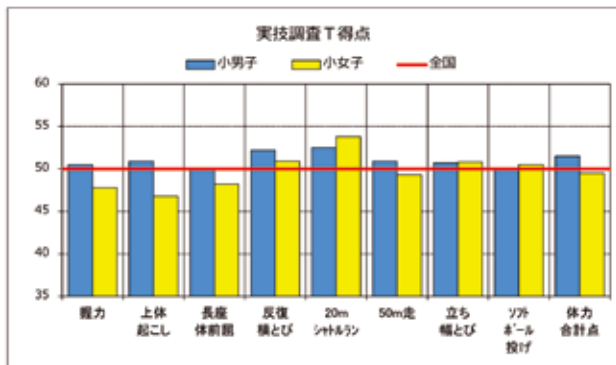

平成30年度

全国体力・運動能力、 運動習慣等調査の 調査結果のお知らせ

文部科学省では、全国的な子どもの体力の状況を把握・分析することを目的とし、小学5年生と中学2年生を対象に毎年「全国体力・運動能力、運動習慣等調査」を実施しています。平成30年度は町内の小学5年生68人、中学2年生71人が参加しました。この調査で測定されるのは体力などの特定の一部分であり、学校教育の一側面ではありますが、調査結果の概要をお知らせします。

1. 結果の概要

【小学校】

【中学生】

体力合計点は、小学生男子と中学生男子で全国平均を上回りました。種目別では、小中学生男女全てで全国平均を上回る種目が複数ありました。

2. 質問紙調査から

・「運動やスポーツをするのが好き」

「運動やスポーツをするのが好き」と回答した割合が、小中学生全てで全国平均50を上回っています。特に中学校女子で改善が見られました。

・「運動やスポーツは大切なものか」