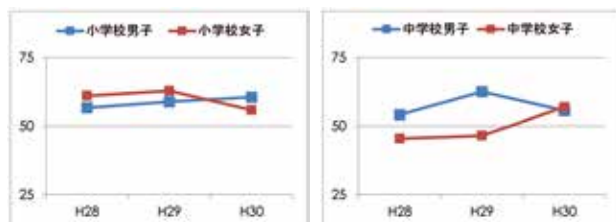

1. 結果の概要

【小学校】

【中学生】

体力合計点は、小学生男子と中学生男子で全国平均を上回りました。種目別では、小中学生男女全てで全国平均を上回る種目が複数ありました。

2. 質問紙調査から

・「運動やスポーツをするのが好き」

「運動やスポーツをするのが好き」と回答した割合が、小中学生全てで全国平均50を上回っています。特に中学校女子で改善が見られました。

・「運動やスポーツは大切なものか」

運動をすることは大切であると考えている児童生徒が多くいることが分かります。運動が好きであるということと大きな関連があると考えられます。

・運動習慣について

小中学生全てで「1週間で420分より多く（1日1時間以上）運動している」の割合が最も多く、全国平均を大きく上回っていました。しかし、「まったく運動しない」と回答した児童生徒もいました。

上の調査結果にもある通り、本町の子どもたちは「運動やスポーツをすることが好き」で「運動やスポーツをすることは大切である」と思っています。日頃、運動する習慣があまりないお子さんには、ご家庭での声掛けや、本町が行うスポーツイベントへの参加などを通して運動する楽しさを感じてもらえればと思います。

1週間の運動時間			0分	1～59分	60～419分	420分～
小学校	小学校男子	全国	3.4%	3.8%	38.6%	54.2%
		標茶町	2.9%	8.8%	17.6%	70.6%
	小学校女子	全国	4.9%	8.3%	56.1%	30.7%
		標茶町	0.0%	2.9%	23.5%	73.5%
中学校	中学校男子	全国	4.9%	1.6%	8.3%	85.2%
		標茶町	6.1%	0.0%	3.0%	90.9%
	中学校女子	全国	13.5%	5.9%	17.9%	62.7%
		標茶町	8.3%	2.8%	8.3%	80.6%