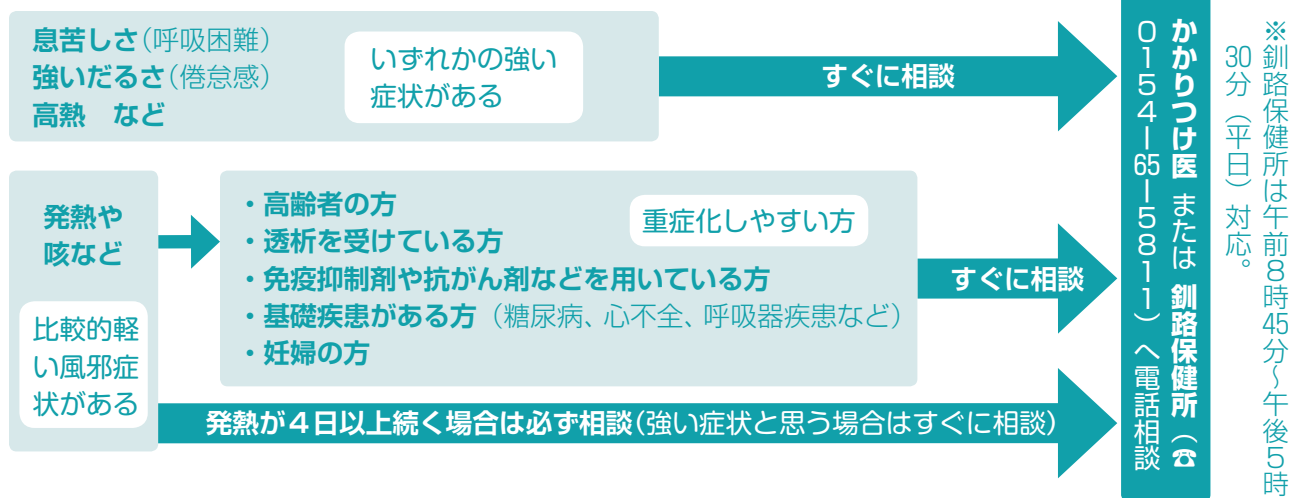

新型コロナウイルス感染症対策お買い物券特別事業 標茶町プレミアム付きお買い物券を販売します

販売日
10月25日(日)
午前10時～午後4時
※売り切れ次第
終了します。

販売価格

1セット10,000円
(町内共通お買い物券13,000円分)
※2,000セット限定販売。

購入枠

1人2セット限り
(16歳未満の方は購入できません)
※同意書を持参してください。

販売場所

開発センター
(事前予約はできません)

- 新型コロナウイルス感染症拡大防止の観点から、今年は販売会場を開発センターに変更し、検温などの対策を行います。
 - 新型コロナウイルス感染症対策（発生時の追跡など）のため、購入には「新型コロナウイルス感染症対策並びに個人情報取り扱いに関する同意書」の提出が必須となります。同意書に必要事項をご記入の上、販売場所へ必ずご持参ください。
 - 昨年度まで開発センターで実施していた集会型の抽選会は行わず、1月上旬に関係者・立会人召集の上抽選を実施し、1月中旬に当選番号を新聞折り込みチラシなどで発表する予定です。
 - 抽選番号はお買い物券の封筒に記載されています。当選した方は抽選番号が記載されている封筒を標茶町商工会へご持参の上、景品と交換してください（受付時間は、祝日を除く月～金曜日の午前9時～正午、午後1時～5時30分です）。
 - 新型コロナウイルス感染症拡大防止について、皆様のご理解・ご協力をお願いします。
- ※詳しくは、新聞記事や広報しべちゃ折り込みチラシをご覧ください。

問い合わせ／標茶町商工会 (☎485-2264)

新型コロナウイルス感染症 相談・受診の目安について

相談先が変わりました。感染症の予防方法や症状、治療に関する疑問や不安などは…

北海道新型コロナウイルス感染症健康相談センター (☎ 0800-222-0018) ※通話料無料・24時間対応。

標茶町感染症危機管理対策本部 役場住民課環境衛生係 (1階③番窓口☎内線126)

女性活動の合いこば

- 一、手と心をつなぎ、明るく豊かな町をつくりましょう。
- 一、互いに人格を認めあい、奉仕の心を養いましょう。
- 一、からだをきたえ、人生に希望と誇りをもちましょう。
- 一、お年寄りを敬い、子供を愛し、円満な家庭をつくりましょう。
- 一、力を合わせて、薫り高い郷土の文化をつくりましょう。