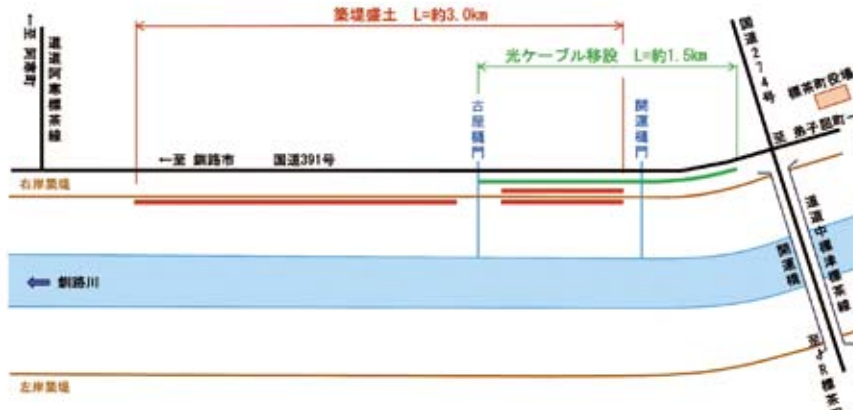

釧路川改修工事に関するお願い

釧路川の築堤盛土・護岸工事を下記区間で実施しており、工事完了は10月下旬を予定しています。平日の18:00以降と土日祝日は基本作業を行いませんが、天候などの理由により作業を行うことがあります。堤防上をダンプトラックなどの工事車両が走行し、工事車両が待避する時間、お待ちいただくこととなりますが、ご協力をお願いします。

近隣にお住まいの皆さんにはご迷惑をおかけしますが、本工事にご理解とご協力をお願いします。

○問い合わせ：釧路開発建設部 釧路河川事務所（☎0154-21-5500）

犬や猫の飼い方についてのお願い

犬や猫の飼い方について、多くの苦情が寄せられています。飼い主は、近隣住民の迷惑にならないよう、次の点に注意しましょう。

犬を飼っている方

- ・犬が逃げ出さないように、しっかりとつなぐか柵に入れましょう。
- ・散歩に連れて行く時は必ずリードを付け、袋などを携帯し、ふんの後始末を確実に行いましょう。
- ・散歩の際の伸縮リードの扱いには、十分気を付けましょう。

猫を飼っている方

- ・交通事故や感染症防止、近隣住民へ迷惑をかけないように、猫を外に出さず、室内で飼うよう努めましょう。
- ・トイレは家の中でするようしつけましょう。
- ・猫に名札などを付けて世話をしていることを明らかにし、飼い主としての責任を果たしましょう。
- ・猫を無責任に増やさないように注意しましょう。
- ・子猫は生まれてから半年

で子どもが産めるようになるので、避妊・去勢をせずに外に出すと、繁殖してどんどん増えてしまいます。

野良猫に餌を与えている方

- ・かわいいそうだからと餌を与え続けると、周辺の野良猫も呼び集めて繁殖し、さらに野良猫が増えることとなります。増やさないことが何より大切です。
- ・民法では野良猫に餌を与えている人も飼い主とみなされ、その責任を問われる場合があります。
- ・猫は餌だけでは幸せになれません。「自分が飼い主」という自覚を持ち、ふん尿や毛の始末、繁殖管理、けがや病気の際は治療を受けさせるなど、生涯世話をする必要があります。

問い合わせ

役場住民課
環境衛生係（1階③番窓口）
☎内線
127

富士温泉から 営業終了のお知らせ

長い間ご利用頂きました富士温泉の営業を
令和6年8月31日で終了することと致しました

回数券をお持ちの方は、有効期限にかかわらず
8月31日までにお使い下さいますようお願い致します。

長い間ご愛顧いただき有難うございました

富士温泉 ☎015-485-3003